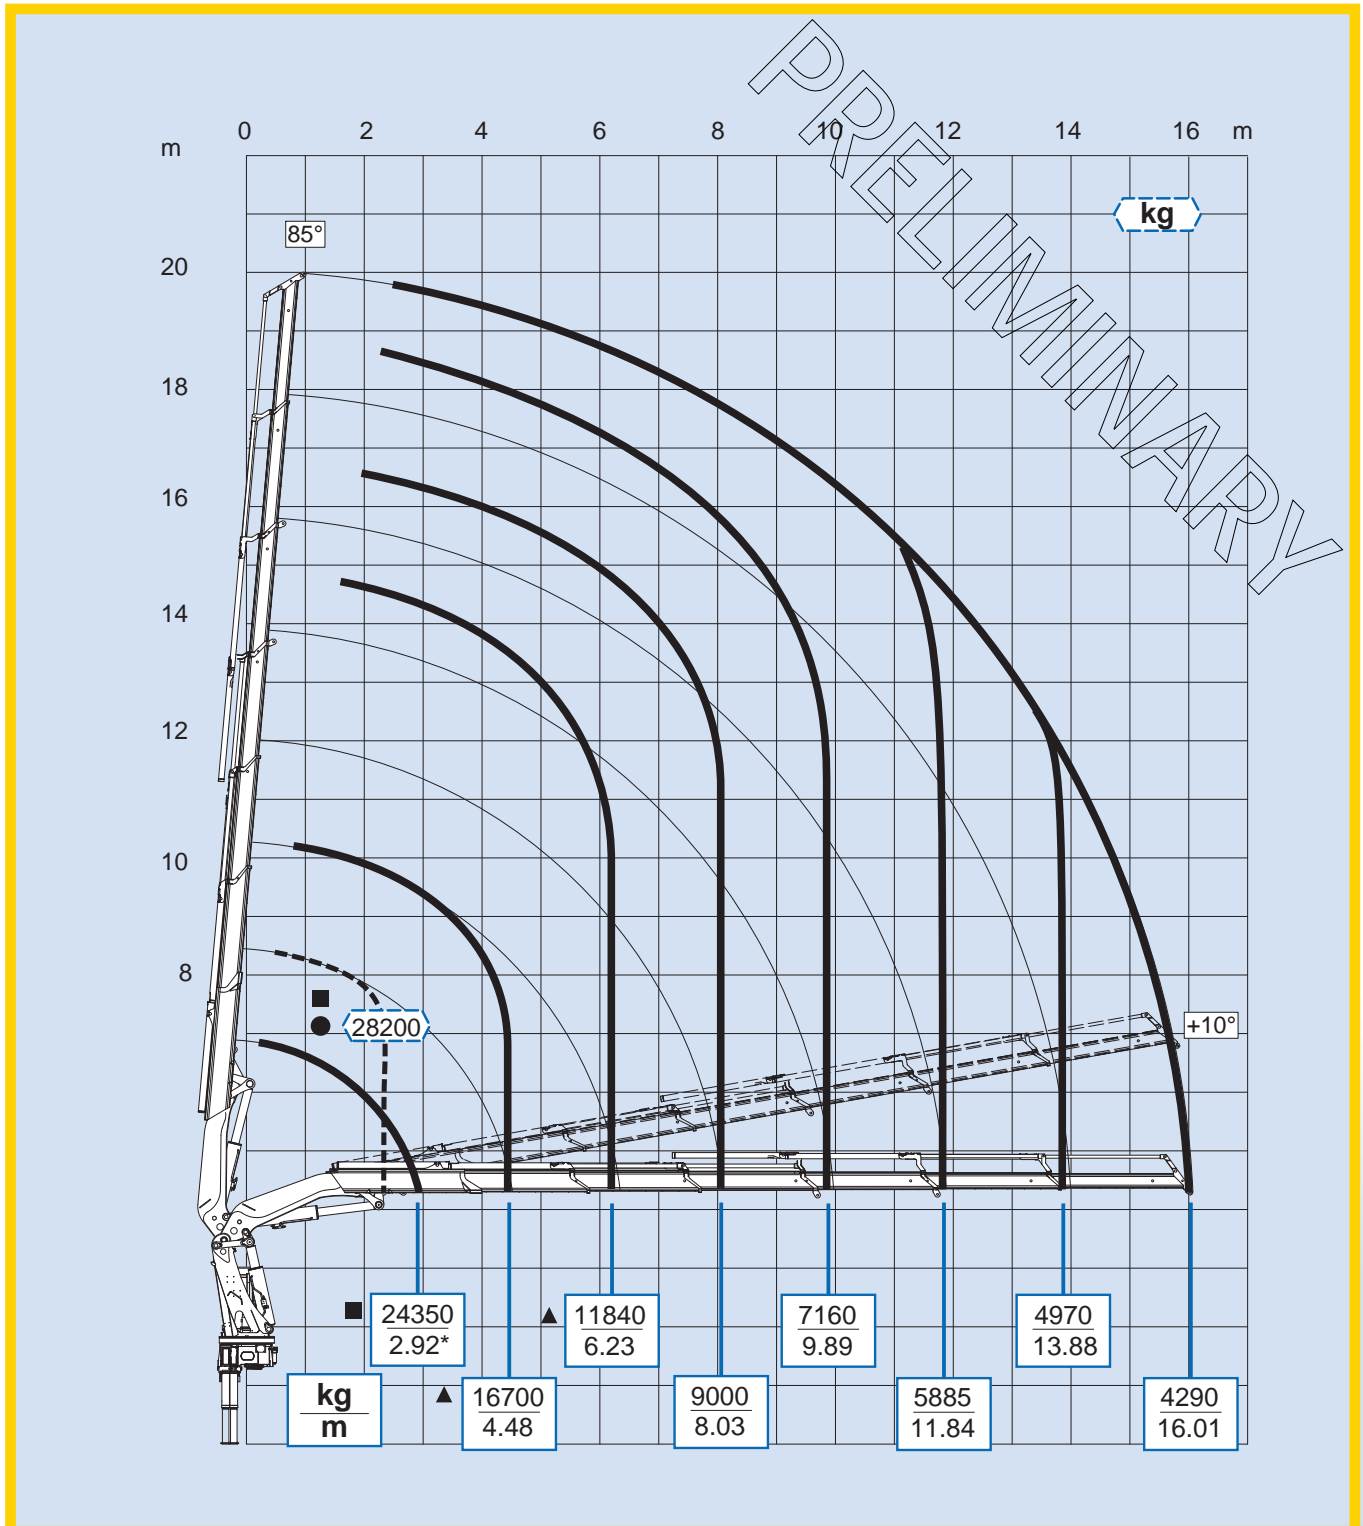

## 6S

Per note generali e simbologia fare riferimento alla scheda: - For general notes and symbols, pls. refer to the schedule: - Pour notes générales et symboles, veuillez Vs. référer à la fiche: - Mit Bezug auf die allgemeinen Anmerkungen und die Symbolik, beziehen Sie sich bitte auf Blatt: - Para notas generales y simbología referirse a la ficha: - Voor algemene opmerkingen en symbolen, A.U.B Raadpleeg het schema: DP1R001