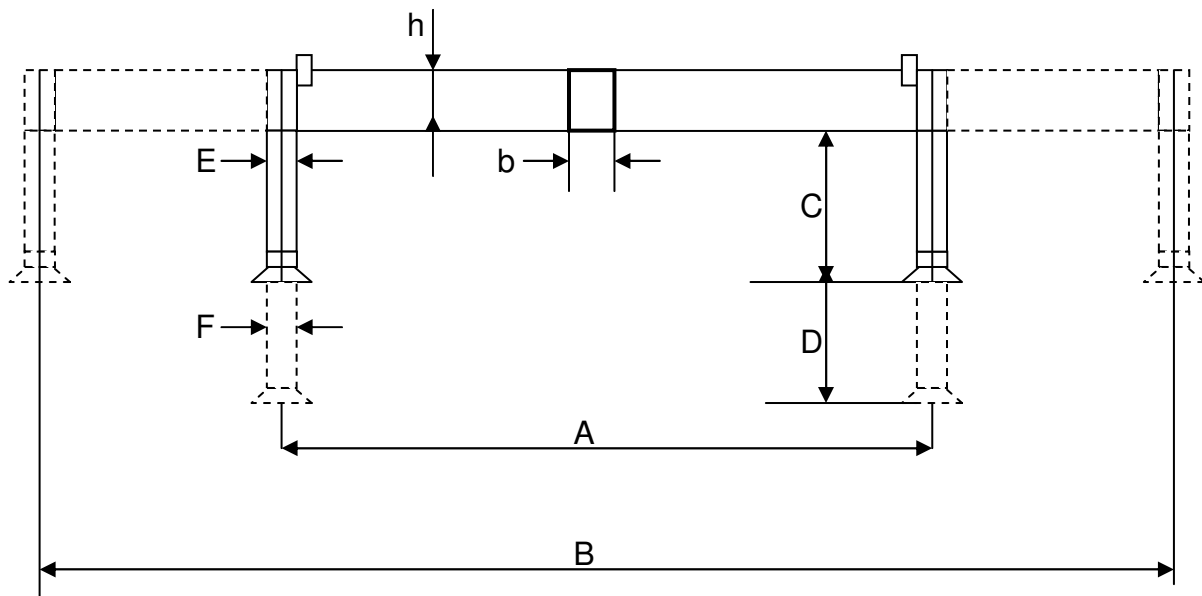

ACB Hydraulics Limited

Stabilisers

TYPE	A MM	B MM	C MM	D MM	E MM	F MM	hxb MM	KGS
TS5	2200	5200	800	680	120	80	230 X 250	420

Tel 01538 755944 Fax 01538 757385
email sales@acbhydraulics.com
Web Site www.acbhydraulics.co.uk