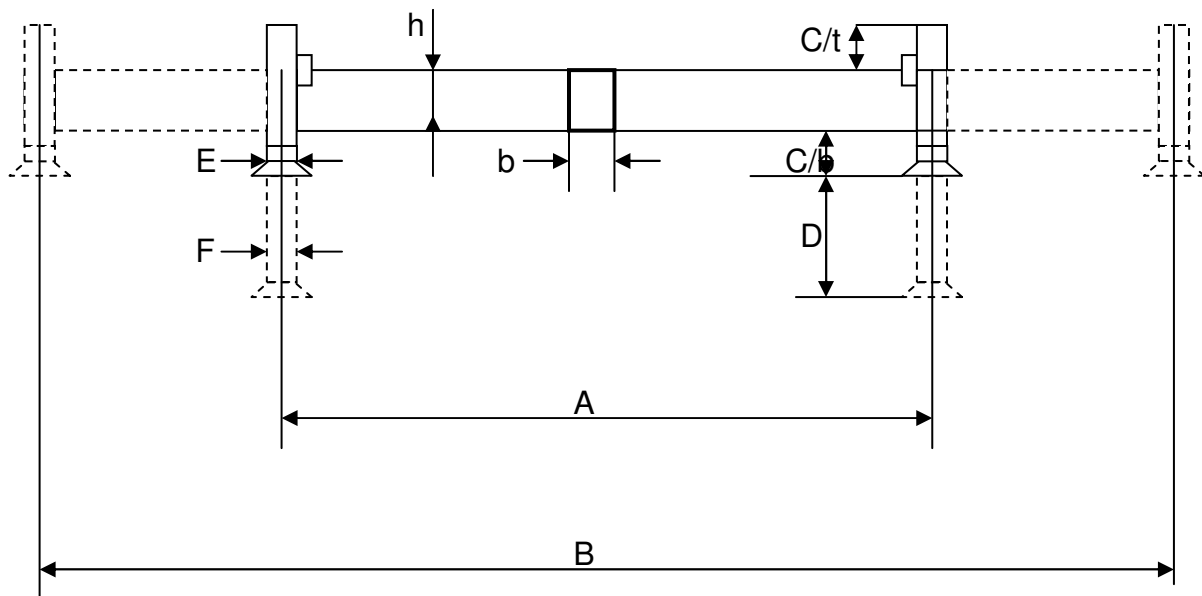

ACB Hydraulics Limited

Stabilisers

TYPE	A MM	B MM	C/t C/b MM	D MM	E MM	F MM	hxb MM	KGS
C5	2200	5200	C/t 350 C/b70	450	120	80	300 X 310	450

Tel 01538 755944 Fax 01538 757385
email sales@acbhydraulics.com
Web Site www.acbhydraulics.co.uk