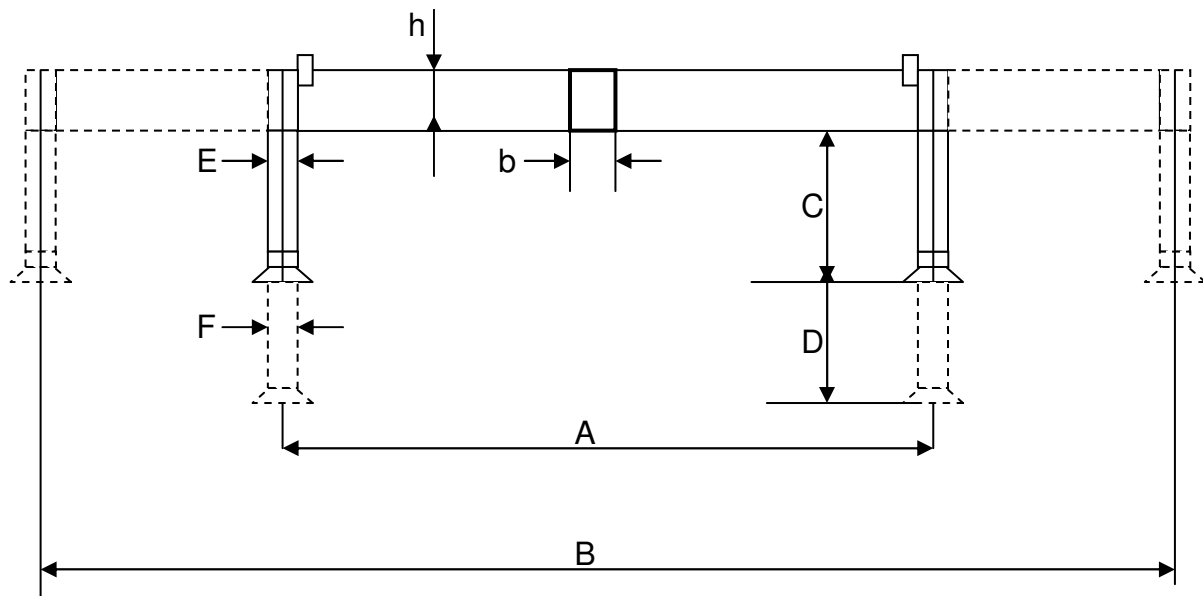

ACB Hydraulics Limited

Stabilisers

TYPE	A MM	B MM	C MM	D MM	E MM	F MM	hxb MM	KGS
T8	2200	8200	740 MAX	580	130	80	340 X 420	1190

Tel 01538 755944 Fax 01538 757385
email sales@acbhydraulics.com
Web Site www.acbhydraulics.co.uk