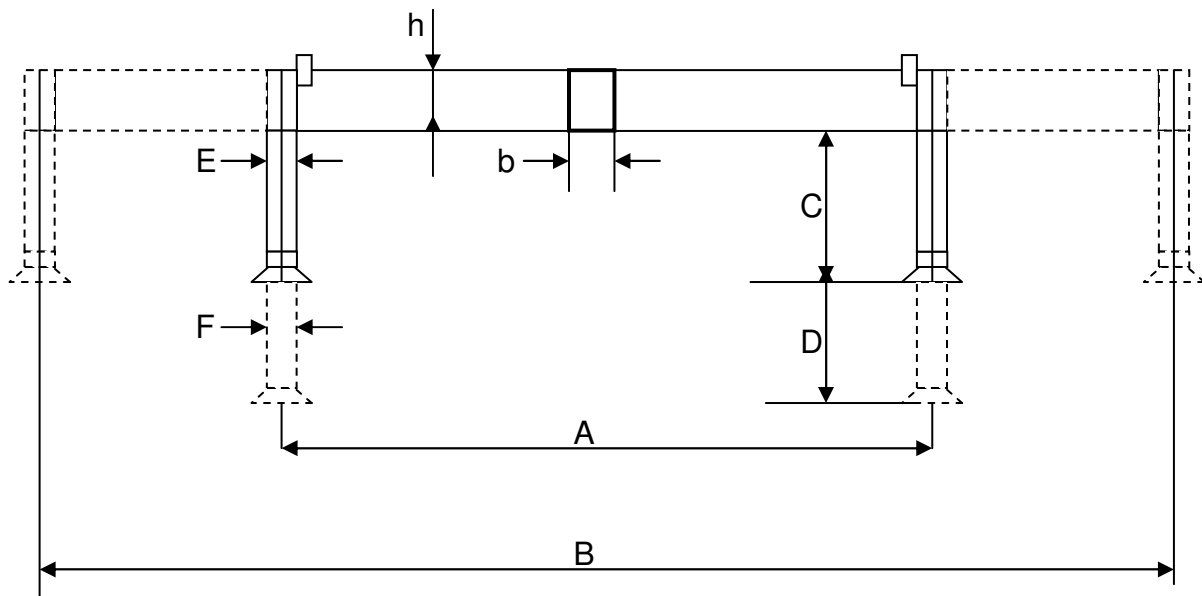

ACB Hydraulics Limited

Stabilisers

TYPE	A MM	B MM	C MM	D MM	E MM	F MM	hxd MM	KGS
T5	2200	5650	770 MAX	600	120	80	280 X 310	680

Tel 01538 755944 Fax 01538 757385
 email sales@acbhydraulics.com
 Web Site www.acbhydraulics.co.uk